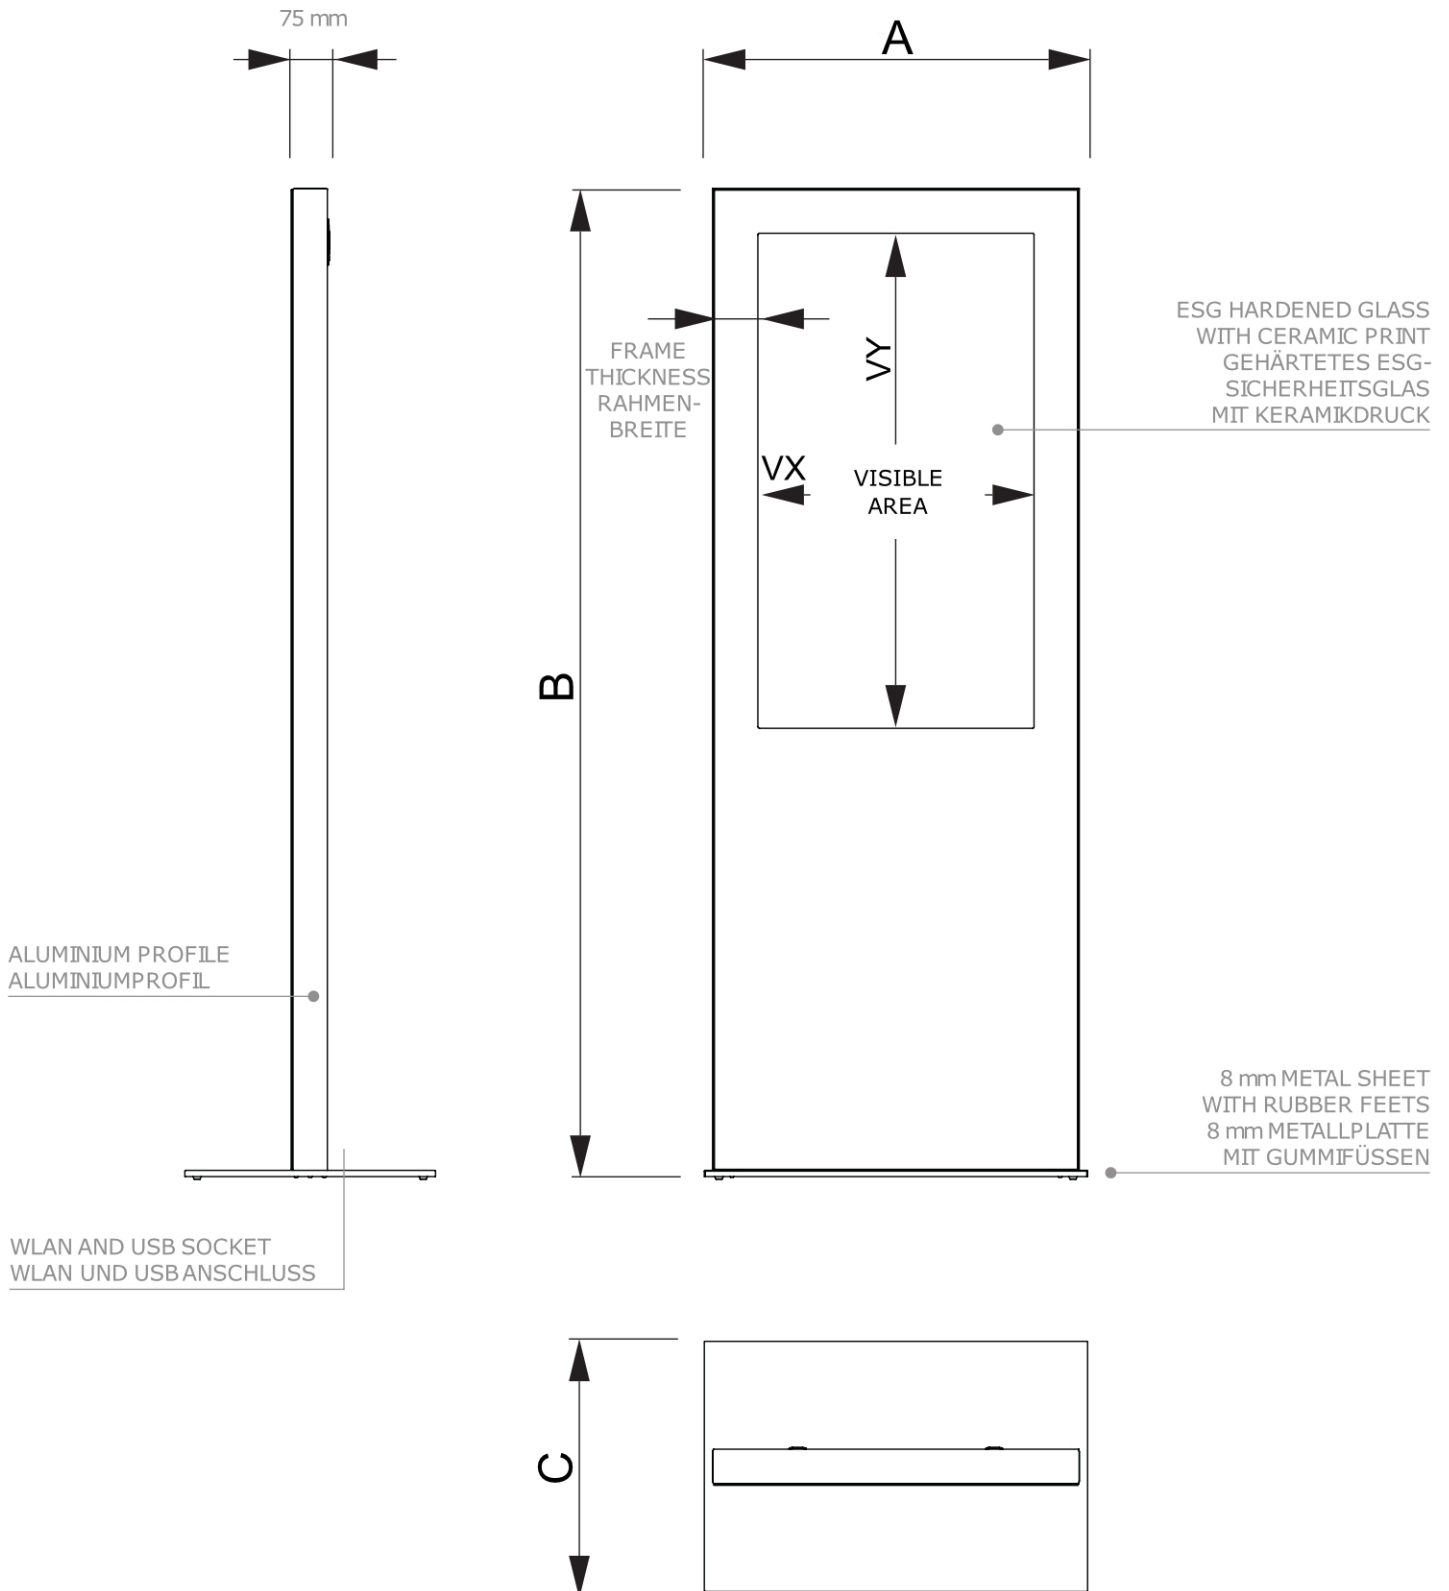

PRODUKTOVÝ LIST

Digitální tenký totem Černý s monitorem Samsung 55"

DISTOTEMBL55ESF

- Klasický design digitálního totemu
- Tvrzené bezpečnostní sklo pro ochranu obrazovky
- Možnost připevnit podstavu k podlaze

PRODUKTOVÝ LIST

Digitální tenký totem Černý s monitorem Samsung 55"

DISTOTEMBL55ESF

PRODUKTOVÝ LIST

Digitální tenký totem Černý s monitorem Samsung 55"

DISTOTEMBL55ESF

ZÁKLADNÍ INFORMACE

SKU	Rozměry (mm) (A x B x C)	Formát (mm)	Viditelná část (mm) (VXxVY)	Rozteč otvorů (mm) (XxY)
DISTOTEMBL55ESF	873 x 2020 x 700	55"	680,4 x 1209,6 mm	-

Orientace	Váha (kg)
Na výšku	108,10

SPECIFIKACE MONITORU

Monitor type	Velikost LCD	Poměr stran	Rozlišení (px)	Kontrast	Rozměry monitoru (mm) (WxHxD)
--------------	--------------	-------------	----------------	----------	----------------------------------

Samsung QM55C	55"	16:9	3840 x 2160	4000:1	1237,9 x 708,8 x 25,8
---------------	-----	------	-------------	--------	-----------------------

Odezva (ms)	Nit (nt)	Provozní doba	Operační systém	Dotyková obrazovka	Dotyková fólie
8	500	24/7	Tizen	Ne	Ne